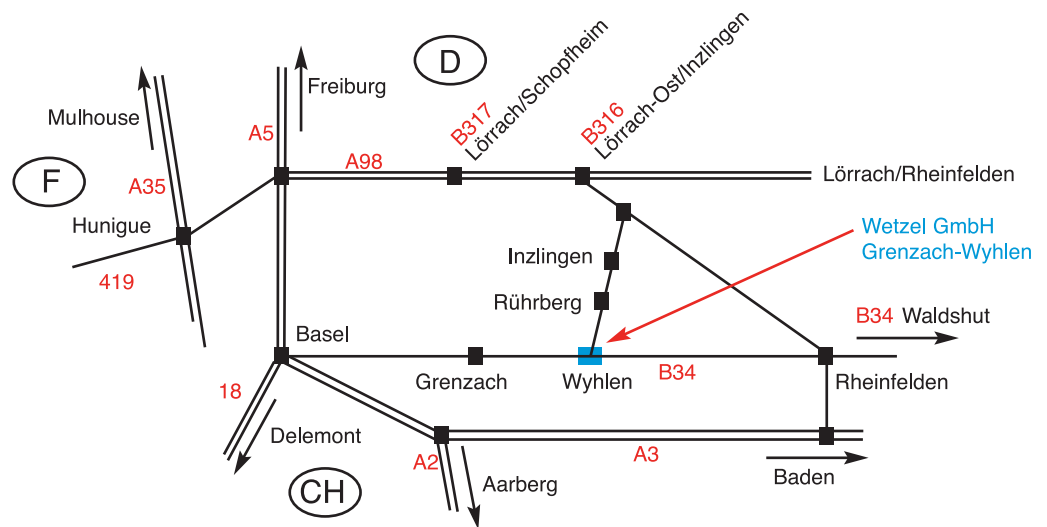

### 1. Aus Richtung Freiburg (A5)

- A5 am Autobahndreieck Lörrach verlassen und auf die A98 wechseln, Richtung Lörrach/Rheinfelden
- Der A98 bis zur Ausfahrt Lörrach-Ost/Inzlingen folgen
- Fahren Sie auf die B316, Richtung Rheinfelden
- Nach ca. 2 km rechts abbiegen Richtung Inzlingen/Rührberg
- Dem Strassenverlauf folgend, über den Rührberg, gelangen Sie direkt nach Wyhlen
- An der Einmündung zur Hauptstr. links abbiegen
- Nach ca. 200 m rechts abbiegen, dem Schild "Industriegebiet Mitte" folgen
- Sie gelangen an einen Kreisverkehr, den Sie mit der zweiten Ausfahrt wieder verlassen und unter der Bahnlinie hindurch fahren
- Nun fahren Sie alles gerade aus und Sie kommen direkt zur Wetzel Processing Group

### 2. Aus Richtung Basel (A3)

**Achtung: Vignette erforderlich!**

- Schweizer Autobahn A3 Basel verlassen und den Schildern "Grenzach" folgen
- Über den Zoll "Hörnli" und Sie gelangen direkt nach Grenzach (B34)
- Dem Strassenverlauf der B34 bis Wyhlen folgen
- In Wyhlen rechts abbiegen, dem Schild "Industriegebiet Mitte" folgen
- Sie gelangen an einen Kreisverkehr, den Sie mit der zweiten Ausfahrt wieder verlassen und unter der Bahnlinie hindurch fahren
- Nun fahren Sie alles gerade aus und Sie kommen direkt zur Wetzel Processing Group