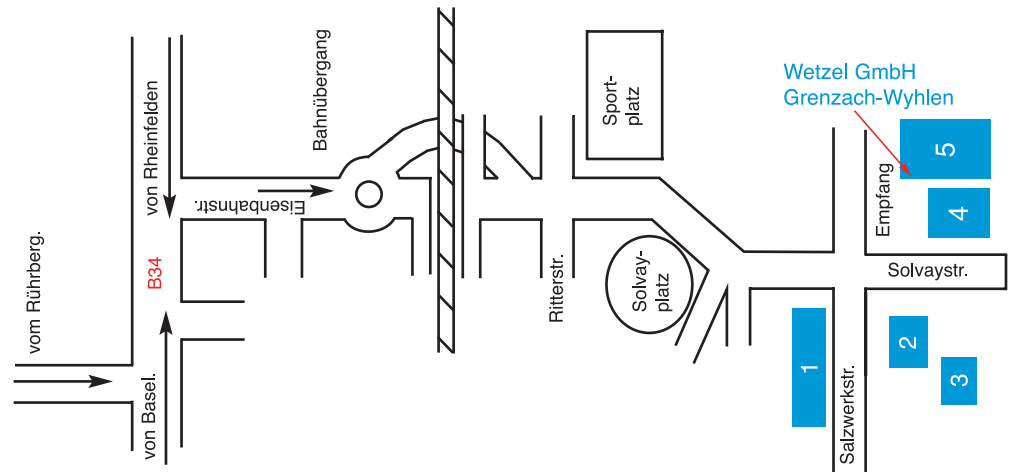

### 2. Aus Richtung Basel (A3)

**Achtung: Vignette erforderlich!**

- Schweizer Autobahn A3 Basel verlassen und den Schildern "Grenzach" folgen
- Über den Zoll "Hörnli" und Sie gelangen direkt nach Grenzach (B34)
- Dem Strassenverlauf der B34 bis Wyhlen folgen
- In Wyhlen rechts abbiegen, dem Schild "Industriegebiet Mitte" folgen
- Sie gelangen an einen Kreisverkehr, den Sie mit der zweiten Ausfahrt wieder verlassen und unter der Bahnlinie hindurch fahren
- Nun fahren Sie alles gerade aus und Sie kommen direkt zur Wetzel Processing Group

### 3. Aus Richtung Rheinfelden (B34)

- Die B34 führt durch Wyhlen
- In Wyhlen links abbiegen, dem Schild "Industriegebiet Mitte" folgen
- Sie gelangen an einen Kreisverkehr, den Sie mit der zweiten Ausfahrt wieder verlassen und unter der Bahnlinie hindurch fahren
- Nun fahren Sie alles gerade aus und Sie kommen direkt zur Wetzel Processing Group

### 1. Aus Richtung Freiburg (A5)

- A5 am Autobahndreieck Lörrach verlassen und auf die A98 wechseln, Richtung Lörrach/Rheinfeldern
- Der A98 bis zur Ausfahrt Lörrach-Ost/Inzlingen folgen
- Fahren Sie auf die B316, Richtung Rheinfeldern
- Nach ca. 2 km rechts abbiegen Richtung Inzlingen/Rührberg
- Dem Strassenverlauf folgend, über den Rührberg, gelangen Sie direkt nach Wyhlen
- An der Einmündung zur Hauptstr. links abbiegen
- Nach ca. 200 m rechts abbiegen, dem Schild "Industriegebiet Mitte" folgen
- Sie gelangen an einen Kreisverkehr, den Sie mit der zweiten Ausfahrt wieder verlassen und unter der Bahnlinie hindurch fahren
- Nun fahren Sie alles gerade aus und Sie kommen direkt zur Wetzel Processing Group