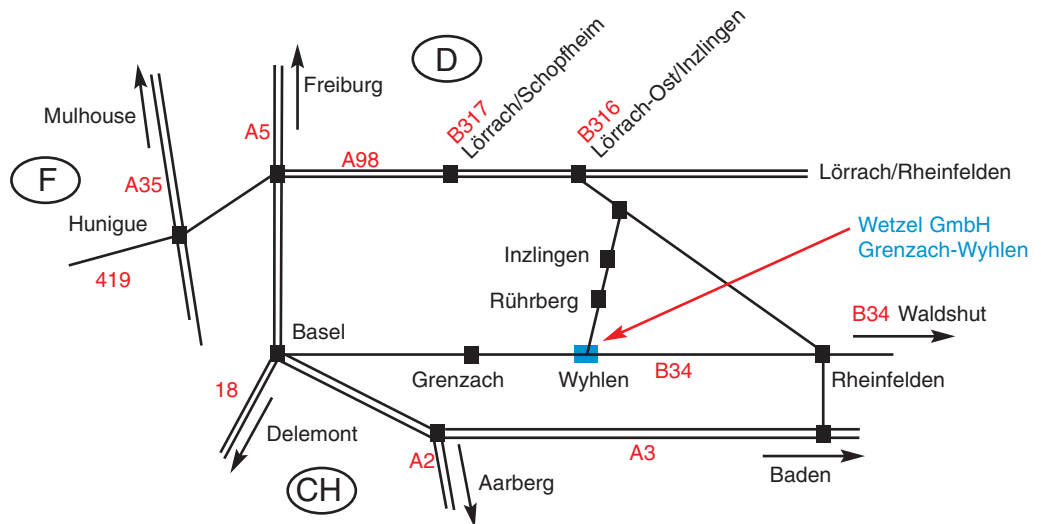

Anfahrtsweg Wetzel GmbH Grenzach-Wyhlen

1. Aus Richtung Freiburg (A5)

- A5 am Autobahndreieck Lörrach verlassen und auf die A98 wechseln, Richtung Lörrach/Rheinfelden
- Der A98 bis zur Ausfahrt Lörrach-Ost/Inzlingen folgen
- Fahren Sie auf die B316, Richtung Rheinfelden
- Nach ca. 2 km rechts abbiegen Richtung Inzlingen/Rührberg
- Dem Strassenverlauf folgend, über den Rührberg, gelangen Sie direkt nach Wyhlen
- An der Einmündung zur Hauptstr. links abbiegen
- Nach ca. 200 m rechts abbiegen, dem Schild "Industriegebiet Mitte" folgen
- Sie gelangen an einen Kreisverkehr, den Sie mit der zweiten Ausfahrt wieder verlassen und unter der Bahnlinie hindurch fahren
- Nun fahren Sie alles gerade aus und Sie kommen direkt zur Wetzel Processing Group

2. Aus Richtung Basel (A3)

Achtung: Vignette erforderlich !

- Schweizer Autobahn A3 Basel verlassen und den Schildern "Grenzach" folgen
- Über den Zoll "Hörnli" und Sie gelangen direkt nach Grenzach (B34)
- Dem Strassenverlauf der B34 bis Wyhlen folgen
- In Wyhlen rechts abbiegen, dem Schild "Industriegebiet Mitte" folgen
- Sie gelangen an einen Kreisverkehr, den Sie mit der zweiten Ausfahrt wieder verlassen und unter der Bahnlinie hindurch fahren
- Nun fahren Sie alles gerade aus und Sie kommen direkt zur Wetzel Processing Group

3. Aus Richtung Rheinfelden (B34)

- Die B34 führt durch Wyhlen
- In Wyhlen links abbiegen, dem Schild "Industriegebiet Mitte" folgen
- Sie gelangen an einen Kreisverkehr, den Sie mit der zweiten Ausfahrt wieder verlassen und unter der Bahnlinie hindurch fahren
- Nun fahren Sie alles gerade aus und Sie kommen direkt zur Wetzel Processing Group