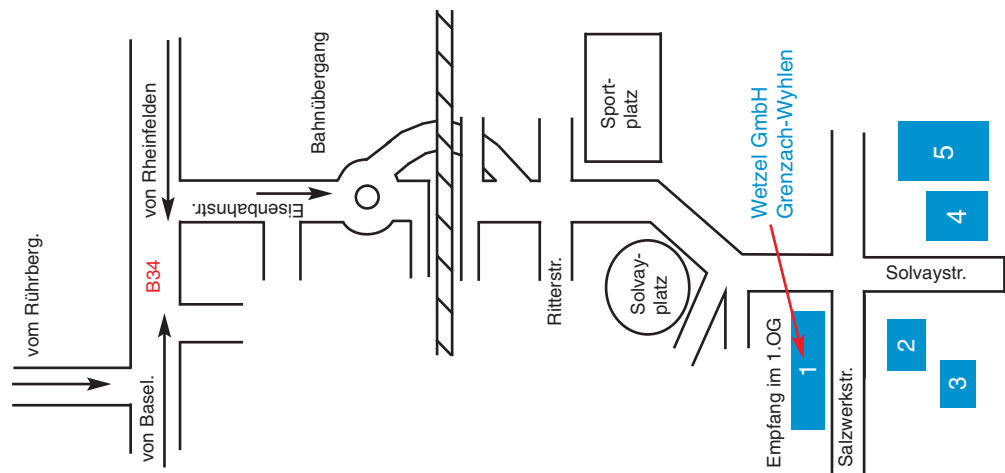

Detailplan Anfahrtsweg Wetzelt GmbH Grenzach-Wyhlen

1. Aus Richtung Freiburg (A5)

- A5 am Autobahndreieck Lörrach verlassen und auf die A98 wechseln, Richtung Lörrach/Rheinfeldern
- Der A98 bis zur Ausfahrt Lörrach-Ost/Inzlingen folgen
- Fahren Sie auf die B316, Richtung Rheinfeldern
- Nach ca. 2 km rechts abbiegen Richtung Inzlingen/Rührberg
- Dem Strassenverlauf folgend, über den Rührberg, gelangen Sie direkt nach Wyhlen
- An der Einmündung zur Hauptstr. links abbiegen
- Nach ca. 200 m rechts abbiegen, dem Schild "Industriegebiet Mitte" folgen
- Sie gelangen an einen Kreisverkehr, den Sie mit der zweiten Ausfahrt wieder verlassen und unter der Bahnlinie hindurch fahren
- Nun fahren Sie alles gerade aus und Sie kommen direkt zur Wetzelt Processing Group

2. Aus Richtung Basel (A3)

Achtung: Vignette erforderlich !

- Schweizer Autobahn A3 Basel verlassen und den Schildern "Grenzach" folgen
- Über den Zoll "Hörnli" und Sie gelangen direkt nach Grenzach (B34)
- Dem Strassenverlauf der B34 bis Wyhlen folgen
- In Wyhlen rechts abbiegen, dem Schild "Industriegebiet Mitte" folgen
- Sie gelangen an einen Kreisverkehr, den Sie mit der zweiten Ausfahrt wieder verlassen und unter der Bahnlinie hindurch fahren
- Nun fahren Sie alles gerade aus und Sie kommen direkt zur Wetzelt Processing Group

3. Aus Richtung Rheinfeldern (B34)

- Die B34 führt durch Wyhlen
- In Wyhlen links abbiegen, dem Schild "Industriegebiet Mitte" folgen
- Sie gelangen an einen Kreisverkehr, den Sie mit der zweiten Ausfahrt wieder verlassen und unter der Bahnlinie hindurch fahren
- Nun fahren Sie alles gerade aus und Sie kommen direkt zur Wetzelt Processing Group

WETZEL GmbH

Solvaystrasse 31
D-79639 Grenzach-Wyhlen
Phone + 49 (0)7624 301 0
Fax + 49 (0)7624 301 108
EMail info@wetzelt.de
Internet www.wetzelt.de

MANAGING DIRECTORS

Ulrich Wetzelt
Detlev Liebschwager
Martin Siebold
Peter Pier-Wetzelt

PRINTING & EMOSSING

Grenzach-Wyhlen (D)
Rodgau-Weiskirchen (D)
Warszawa (PL)

TRADE REGISTER

HRB-Nr. 743 eingetragen
beim Amtsgericht Lörrach