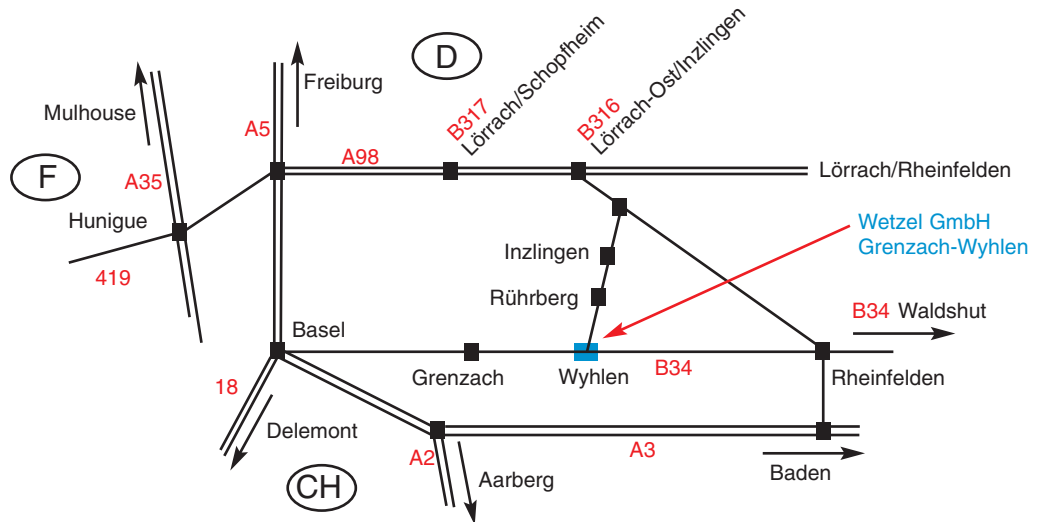

Dojazd do firmy Wetzel GmbH Grenzach-Wyhlen

1. Jadąc od Freiburga (A5)

- Należy zmienić drogę A5 na trójkącie autostrady Lörrach na drogę A 98, kierunek Lörrach/Rheinfelden
- Następnie proszę jechać autostradą A 98 aż do zjazdu Lörrach-Ost/Inzlingen
- Jedźcie Państwo drogę B316 w kierunku Rheinfelden
- Po około 2 km należy skrócić w prawo-kierunek Inzlingen/Rührberg
- Przejeżdżając przez Inzlingen i Rührberg trafią Państwo do Wyhlen
- W Wyhlen należy skrócić w lewo
- Po około 200 m skróćcie Państwo w prawo a następnie proszę jechać zgodnie z drogowskazem Industriegebiet Mitte
- Dojadą Państwo do ruchu okrężnego, z którego na drugim zjeździe należy zjechać i przejechać pod linią kolejową
- Następnie, jadąc cały czas prosto, dojdziecie Państwo do firmy Wetzel Processing Group

2. Jadąc od Basel (A3)

Uwaga winiety są tu obowiązkowe!

- Należy opuścić szwajcarską autostradę i jechać zgodnie ze wskazaniem szyldu Grenzach
- Poprzez Hörnli traficie Państwo bezpośrednio do Grenzach (B34)
- Przejeżdżając Grenzach ciągle podążać drogą B34 do Wyhlen
- W Wyhlen proszę skrócić w prawo i dalej zgodnie ze wskazaniem szyldu Industriegebiet Mitte
- Dojadą Państwo do ruchu okrężnego, z którego na drugim zjeździe należy zjechać i przejechać pod linią kolejową
- Następnie, jadąc cały czas prosto, dojdziecie Państwo do firmy Wetzel Processing Group

3. Jadąc od Rheinfelden (B34)

- Droga B34 wiedzie przez Wyhlen
- W Wyhlen należy skrócić w lewo i jechać zgodnie ze wskazaniem szyldu Industriegebiet Mitte
- Dojadą Państwo do ruchu okrężnego, z którego na drugim zjeździe należy zjechać i przejechać pod linią kolejową
- Następnie, jadąc cały czas prosto, dojdziecie Państwo do firmy Wetzel Processing Group