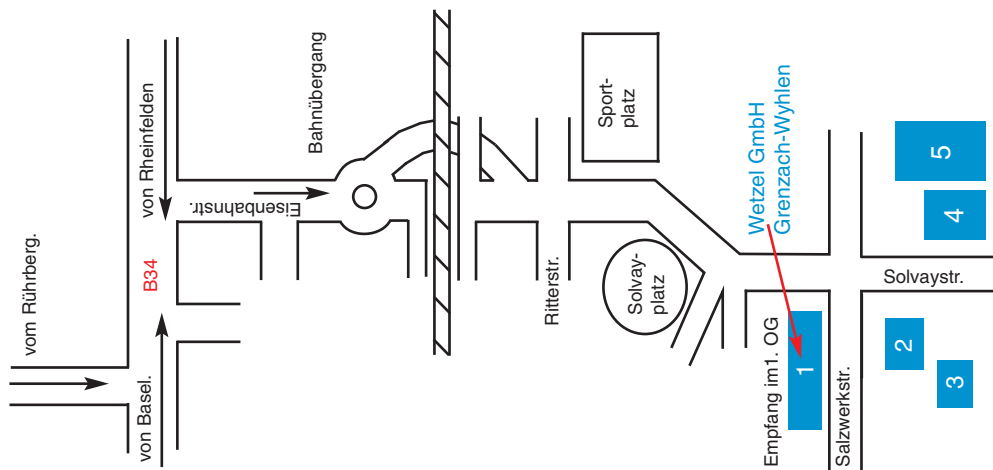

Dojazd do firmy Wetzel GmbH Grenzach-Wyhlen

1. Jadąc od Freiburga (A5)

- Należy zmienić drogę A5 na trójkącie autostrady Lörrach na drogę A 98, kierunek Lörrach/Rheinfelden
- Następnie proszę jechać autostradą A 98 aż do zjazdu Lörrach-Ost/Inzlingen
- Jedźcie Państwo drogę B316 w kierunku Rheinfelden
- Po około 2 km należy skrócić w prawo-kierunek Inzlingen/Rührberg
- Przejeżdżając przez Inzlingen i Rührberg trafią Państwo do Wyhlen
- W Wyhlen należy skrócić w lewo
- Po około 200 m skróćcie Państwo w prawo a następnie proszę jechać zgodnie z drogowym znakiem Industriegebiet Mitte
- Dojadą Państwo do ruchu okrężnego, z którego na drugim zjeździe należy zjechać i przejechać pod linią kolejową
- Następnie, jadąc cały czas prosto, dojedziecie Państwo do firmy Wetzel Processing Group

2. Jadąc od Basel (A3)

Uwaga winiety są tu obowiązkowe!

- Należy opuścić szwajcarską autostradę i jechać zgodnie ze wskazaniem szyldu Grenzach
- Poprzez Hörnli traficie Państwo bezpośrednio do Grenzach (B34)
- Przejeżdżając Grenzach ciągle podążać drogą B34 do Wyhlen
- W Wyhlen proszę skrócić w prawo i dalej zgodnie ze wskazaniem szyldu Industriegebiet Mitte
- Dojadą Państwo do ruchu okrężnego, z którego na drugim zjeździe należy zjechać i przejechać pod linią kolejową
- Następnie, jadąc cały czas prosto, dojedziecie Państwo do firmy Wetzel Processing Group

3. Jadąc od Rheinfelden (B34)

- Droga B34 wiedzie przez Wyhlen
- W Wyhlen należy skrócić w lewo i jechać zgodnie ze wskazaniem szyldu Industriegebiet Mitte
- Dojadą Państwo do ruchu okrężnego, z którego na drugim zjeździe należy zjechać i przejechać pod linią kolejową
- Następnie, jadąc cały czas prosto, dojedziecie Państwo do firmy Wetzel Processing Group

WETZEL GmbH

Solvaystrasse 31
D-79639 Grenzach-Wyhlen
Phone + 49 (0)7624 301 0
Fax + 49 (0)7624 301 108
EMail info@wetzels.de
Internet www.wetzels.de

MANAGING DIRECTORS

Ulrich Wetzels
Detlev Liebschwager
Martin Siebold
Peter Pier-Wetzels

PRINTING & EMOSSING

Grenzach-Wyhlen (D)
Rodgau-Weiskirchen (D)
Warszawa (PL)

TRADE REGISTER

HRB-Nr. 743 eingetragen
beim Amtsgericht Lörrach